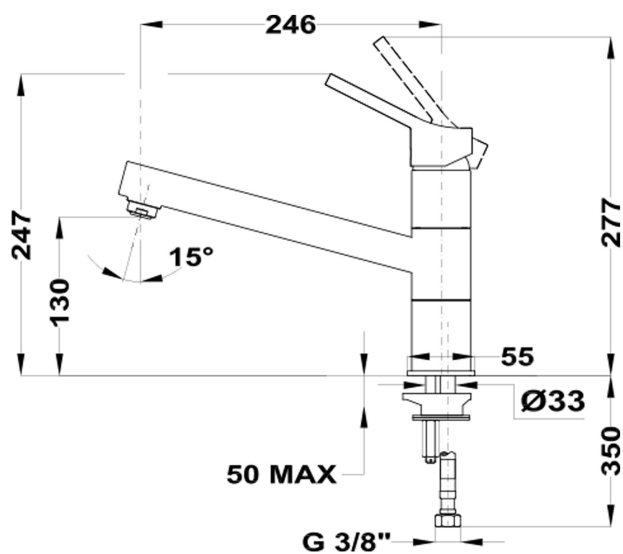

Anti-Scale
AeratorSwivel
Spout

REFERENCIA

REF: 116050000

EAN: 8434778000665

CARACTERÍSTICAS

Caño medio giratorio

Cartucho de discos cerámicos de alta resistencia de 40 mm

Preciso control de la temperatura

Mayor suavidad en el manejo

Aireador anti-calcáreo

Latiguillos flexibles de alimentación de 3/8" de alta resistencia

DIMENSIONES

Altura del producto (mm): 255**Anchura del producto (mm):****Profundidad del producto (mm):****Longitud del producto (mm):****Peso neto (kg):** 2