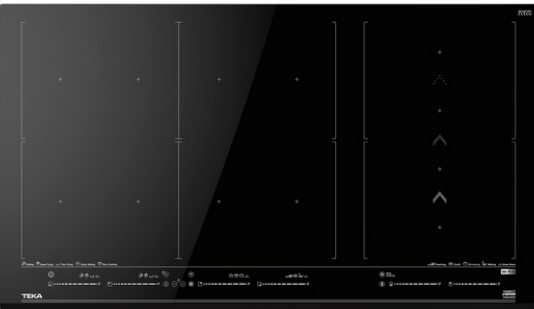

Touch Control Multislider

6 zonas de cocinado

4 zonas Ø 296,5 x 197,5 mm

2 zonas Ø 252,8 x 195 mm

Desconexión automática

Bloqueo de seguridad para niños

Indicador de calor residual

Kit de fácil instalación

Potencia nominal máxima: 11100W

Flex

Seguridad por Termopar integrada

Easy installation

MultiSlider

Función Power

Función Power Plus

DIMENSIONES**Altura del producto (mm):** 57**Anchura del producto (mm):** 900**Profundidad del producto (mm):** 510**Longitud del producto (mm):****Peso neto (kg):** 20,65**ESPECIFICACIONES TÉCNICAS**

Tasa de potencia (V): 220-240

Frecuencia (Hz): 50/60

Potencia nominal máxima (W): 11100

COLORES

112500044

Negro