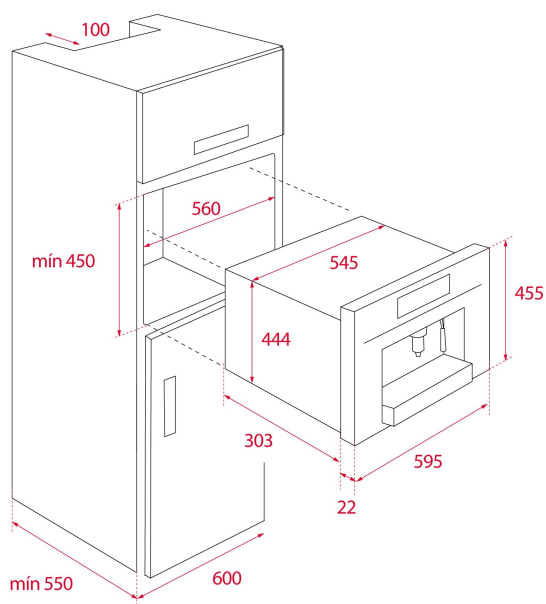

**TEKA****CLC 8350 MC**

Cafetera multicápsula y para café molido con panel de control con pantalla TFT

Capsulas

Café molido

**REFERENCIA**

REF: 111630005

EAN: 8434778019704

**CARACTERÍSTICAS**

Cafetera Multi cápsula y café molido (5 adaptadores incluidos)  
Selección tipo de café (corto/medio/largo/extra largo-infusiones)  
Panel de control electrónico con pantalla TFT  
Iluminación automática por LEDS  
Capacidad: 1 taza  
Soporte para tazas ajustable en altura  
Selector de temperatura  
Cajón para almacenamiento  
2 Compartimentos de almacenamiento laterales  
Bandeja recoge líquidos  
Presión 19 bares  
Vaporizador y agua caliente  
Depósito de agua, capacidad 1 litro  
Depósito residuos  
Descalcificación automática

**DIMENSIONES****Altura del producto (mm):** 455**Anchura del producto (mm):** 595**Profundidad del producto (mm):** 330**Longitud del producto (mm):****Peso neto (kg):** 18,7**ESPECIFICACIONES TÉCNICAS**