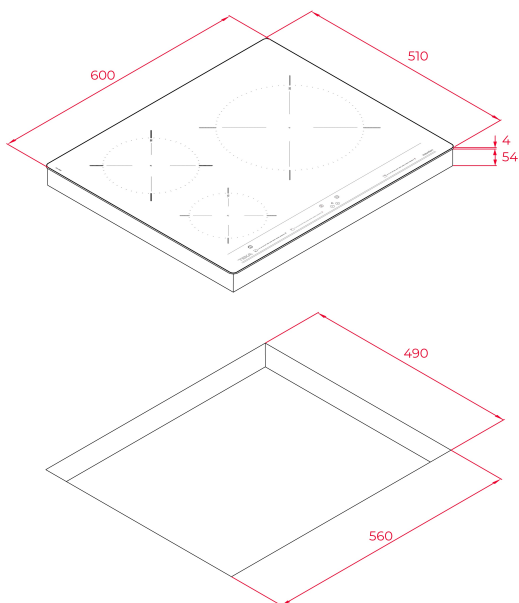

TEKA**EASY IBC 63002 TTC**

Placa de inducción de 60 cm y 3 zonas de cocción

Seguridad por Termopar integrada

Easy installation

Función Power

**REFERENCIA**

REF: 112520005

EAN: 8434778003819

CARACTERÍSTICAS

Placa de inducción

Control táctil

3 zonas de cocción:

1 zona Ø 160/280 mm

1 zona Ø 180 mm

1 zona Ø 145 mm

Indicadores de calor residual

Fácil instalación Fast-Click

Potencia nominal máxima: 7.200 W

DIMENSIONES**Altura del producto (mm): 50****Anchura del producto (mm): 600****Profundidad del producto (mm): 510****Longitud del producto (mm):****Peso neto (kg): 9,79****ESPECIFICACIONES TÉCNICAS**