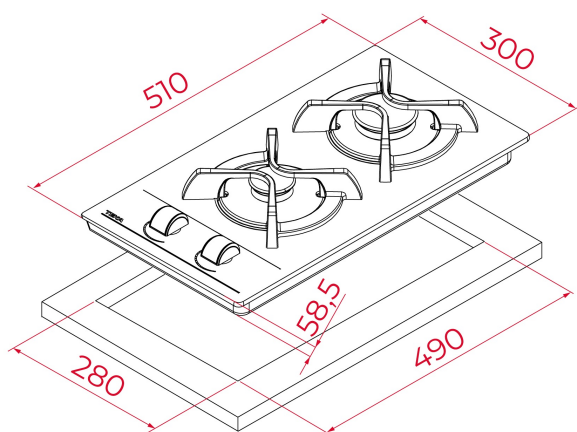

TEKA**GBC 32000 KLB**

Placa modular Cristal Gas de 30 cm con dos quemadores, mandos frontales ergonómicos de gas butano

Seguridad por Termopar integrada

Easy installation

**REFERENCIA**

REF: 112650003

EAN: 8434778026399

CARACTERÍSTICAS

Placa de cocción CristalGas

Acabado cristal redondeado

Superficie de vidrio templado

Mandos frontales de diseño ergonómico

2 quemadores de gas:

-1 quemador rápido, 2,8 Kw

-1 quemador auxiliar, 1,00 Kw

Seguridad por termopar integrada en quemador individual

Parrillas de fundición individuales

Sistema fácil instalación Fast-Click

Tipología de Gas: Butano

DIMENSIONES**Altura del producto (mm):** 110**Anchura del producto (mm):** 300**Profundidad del producto (mm):** 510**Longitud del producto (mm):****Peso neto (kg):****ESPECIFICACIONES TÉCNICAS**