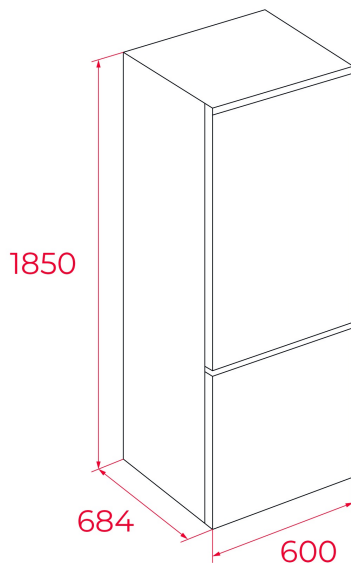

TEKA**RBF 3450 GBK**

Frigorífico combi No Frost de 185x60 cm con motor inverter y puerta de cristal

Función
ECO

LED

LongLife
No FrostMotor
InverterFunción
Vacaciones**REFERENCIA**

REF: 113410014

EAN: 8434778030525

Volumen total: 323 litros

Condensador lateral

DIMENSIONES**Altura del producto (mm):** 1850**Anchura del producto (mm):** 600**Profundidad del producto (mm):** 690**Longitud del producto (mm):****Peso neto (kg):** 62**ESPECIFICACIONES TÉCNICAS**