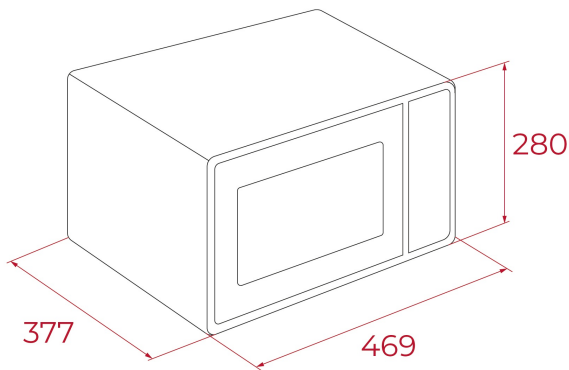

TEKA**MWE FS25 G WH**

Microondas de libre instalación de 25L con función grill

Descongelación
por tiempoDescongelación
por peso**REFERENCIA**

REF: 112240005

EAN: 8434778029369

CARACTERÍSTICAS

Microondas de libre instalación con grill
Panel de mandos electrónico
Cinco niveles de potencia, 900 W
Potencia del Grill: 1000 W
Capacidad (bruta): 25 litros
Interior pintado
Temporizador de 0 a 95 minutos
Descongelación por peso y tiempo
Funciones de cocinado: mwo, grill y combi
Función + 30 segundos
Programa de cocinado en dos fases
Ocho menús de acceso directo
Plato giratorio integrado 28,8 cm
Bloqueo de seguridad para niños
Rejilla para gratinar

DIMENSIONES**Altura del producto (mm):** 280**Anchura del producto (mm):** 469**Profundidad del producto (mm):** 377**Longitud del producto (mm):****Peso neto (kg):** 12,50**ESPECIFICACIONES TÉCNICAS**

Potencia máxima de salida (W): 900W

Frecuencia (Hz): 50

Potencia nominal máxima (W): -

Grill (W): 1000

COLORES

112240005

Blanco