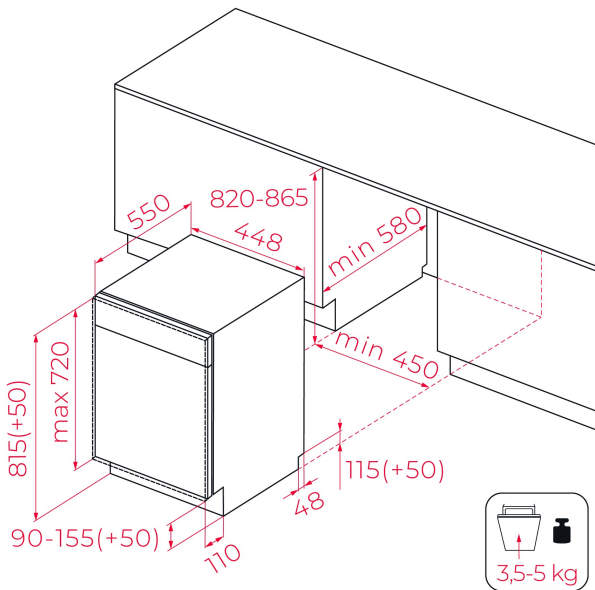

TEKA**DFI 44800**

Lavavajillas integrable con capacidad de 10 cubiertos, con 6 programas de lavado y bandeja deslizante Extra Tray

Función
ECO

Función
Extra Dry

**REFERENCIA**

REF: 114310007

EAN: 8434778032765

CARACTERÍSTICAS

Lavavajillas de integración

Ancho 45cm

Panel de mandos electrónico con display digital LED blanco

Capacidad: 10 cubiertos

Seis programas de lavado: Intensivo, Universal, Eco, Cristal, 90 min, Rápido 30 min

Peso de la puerta de integración: 3,5 - 5 kg

Clasificación energética: E

Nivel de ruido: 47 dB

DIMENSIONES

Altura del producto (mm): 815

Anchura del producto (mm): 448

Profundidad del producto (mm): 550

Longitud del producto (mm):