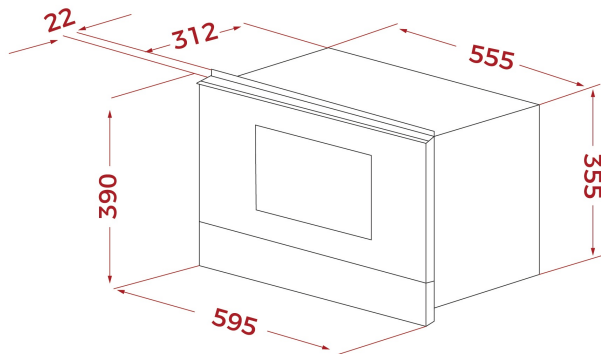

Interior en acero inoxidable

Parrilla grill reforzada

Ventilación tangencial

Capacidad (bruta/neta): 22 / 21,56 litros

Capacidad de 22L

Descongelación por tiempo

Descongelación por peso

Menú de acceso directo

Apertura electrónica

**DIMENSIONES****Altura del producto (mm):** 390**Anchura del producto (mm):** 595**Profundidad del producto (mm):** 334**Longitud del producto (mm):****Peso neto (kg):** 23,2**ESPECIFICACIONES TÉCNICAS**