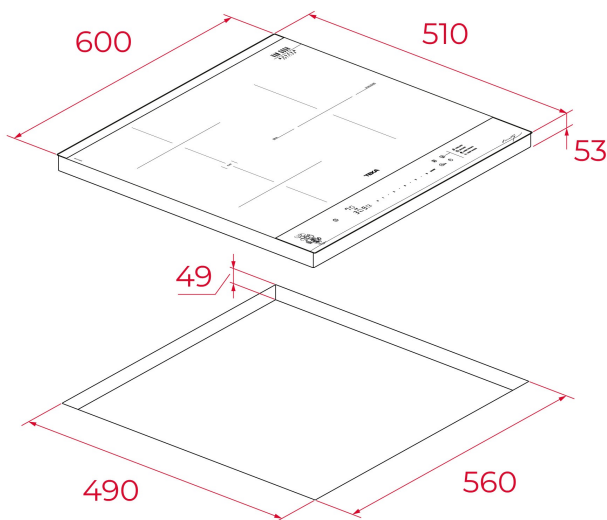

TEKA**Van Gogh IBF 63 FST VG**

Edición Van Gogh Museum. Placa de inducción Flex de 60 cm con 4 funciones directas y 4 zonas de cocinado

Flex

Seguridad por Termopar integrada

Easy installation

Función Power

Función Power Plus

Slider

**REFERENCIA**

REF: 112510048

EAN: 8434778031669

CARACTERÍSTICAS

Edición Van Gogh Museum

Acabado bicolor con detalles en color champán

Placa de inducción Flex

Funciones directas: fritura, hervir, mantener caliente y parrilla

Touch Control Slider

3 zonas de cocinado

1 zona doble Ø 280/150 mm

2 zonas Flex Ø 228 x 184,5 mm

Funciones de limpieza y Stop & Go

Opcional: plancha grill, teppanyaki

DIMENSIONES**Altura del producto (mm):** 53**Anchura del producto (mm):** 600**Profundidad del producto (mm):** 510**Longitud del producto (mm):****Peso neto (kg):** 9,42**ESPECIFICACIONES TÉCNICAS**