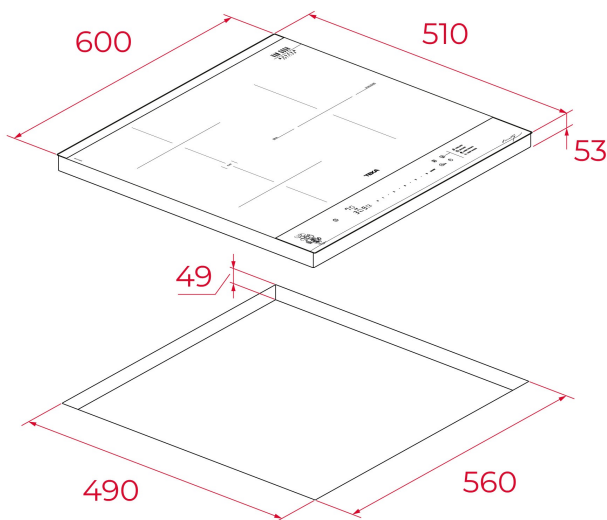

**TEKA****Van Gogh IBF 63 FST VG**

Edición Van Gogh Museum. Placa de inducción Flex de 60 cm con 4 funciones directas y 4 zonas de cocinado

Flex

Seguridad por Termopar integrada

Easy installation

Función Power

Función Power Plus

Slider

**REFERENCIA**

REF: 112510048

EAN: 8434778031669

**CARACTERÍSTICAS**

Edición Van Gogh Museum

Acabado bicolor con detalles en color champán

Placa de inducción Flex

Funciones directas: fritura, hervir, mantener caliente y parrilla

Touch Control Slider

3 zonas de cocinado

1 zona doble Ø 280/150 mm

2 zonas Flex Ø 228 x 184,5 mm

Funciones de limpieza y Stop &amp; Go

Opcional: plancha grill, teppanyaki

**DIMENSIONES****Altura del producto (mm):** 53**Anchura del producto (mm):** 600**Profundidad del producto (mm):** 510**Longitud del producto (mm):****Peso neto (kg):** 9,42**ESPECIFICACIONES TÉCNICAS**