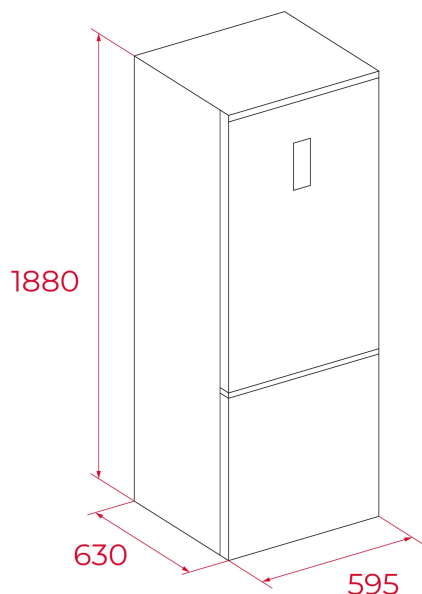

TEKA**RBF 44630 BK**

Frigorífico Combi de libre instalación, Total No Frost y clase D

Easy 90

LED

Motor
Inverter**REFERENCIA**

REF: 113410018

EAN: 8434778035216

CARACTERÍSTICAS

Balcones ajustables

Patas delanteras ajustables

Iluminación LED

Puertas reversibles

Fácil apertura de la puerta a 90°

Clase climática: SN/N/ST

Clase energética: D

Capacidad total (bruta): 310 litros

DIMENSIONES**Altura del producto (mm):** 1880**Anchura del producto (mm):** 595**Profundidad del producto (mm):** 630**Longitud del producto (mm):****Peso neto (kg):** 58**ESPECIFICACIONES TÉCNICAS**

Clase de eficiencia energética (UE 2019/2016): D