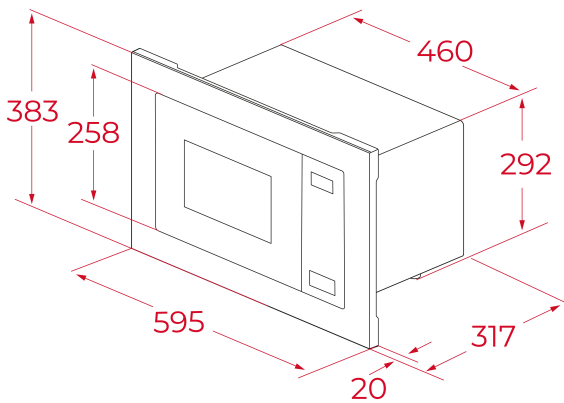

TEKA**MSEG 620 BK-SS**

Microondas de integración con grill y 20L de capacidad

Capacidad de 20L

Descongelación por tiempo

Descongelación por peso

Menú de acceso directo

REFERENCIA

REF: 112070006

EAN: 8434778029413

CARACTERÍSTICAS

Microondas de integración con grill
Acero inoxidable antihuellas
3 funciones de cocinado
8 menus acceso directo
Cinco niveles de potencia, 1250 W salida
1000 W grill
Descongelación por tiempo y peso
Full Touch Control
Puerta de doble acristalamiento
Bloqueo de seguridad para niños
Desconexión automática al abrir la puerta
Capacidad (bruta): 20 litros
Interior en acero inoxidable
Inicio rapido 30'
Temporizador de 0 a 95 minutos
1 rejilla

DIMENSIONES**Altura del producto (mm):****Anchura del producto (mm):****Profundidad del producto (mm):****Longitud del producto (mm):****Peso neto (kg): 15****ESPECIFICACIONES TÉCNICAS**

Potencia máxima de salida (W): 800

Frecuencia (Hz): 50

Potencia nominal máxima (W): 1250

Grill (W): 1000

COLORES

112070006

Cristal negro con marco