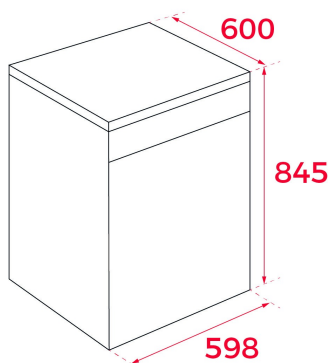

REFERENCIA

REF: 114210005

EAN: 8434778036831

CARACTERÍSTICAS

Lavavajillas de libre instalación
Panel electrónico con display LED
Capacidad: 14 cubiertos
Ocho programas de lavado
Cinco temperaturas de lavado
Motor inverter
Tecnología IonClean
Sistema de apertura automática PremiumDry
Bandeja para cubiertos MultiFlex 3
Sistema de sensores SmartSensor
FlexiSet2 en las cestas superior e inferior
Programas especiales: Soak, 58 min, Eco, Auto, Intensivo, Silencioso, Higiene, Autolimpieza
Funciones especiales: Secado Extra, Turbo, AlternativeWash, PowerWash, Bloqueo para niños
Sistema de seguridad AquaStop
Sistema de seguridad AquaSafe
Indicador de bajo nivel de sal y aclarado
Tercer rociador
Rociadores en tres niveles: superior, inferior y superior
Cesta superior ajustable
Programación digital diferida (1-24 horas)
Nivel de ruido: 42 dBA
Mini cajón deslizante para detergente
Posibilidad de instalación en columna
Clase energética A

DIMENSIONES

Altura del producto (mm): 845
Anchura del producto (mm): 598
Profundidad del producto (mm): 600
Longitud del producto (mm):
Peso neto (kg): 53.5

ESPECIFICACIONES TÉCNICAS

Clase de eficiencia energética: A(A+++)
Consumo energético (kW/día): -
Consumo de agua (litros/año): 2660
Nivel de ruido (dBA): 42
Tasa de potencia (V): 220
Frecuencia (Hz): 50

COLORES