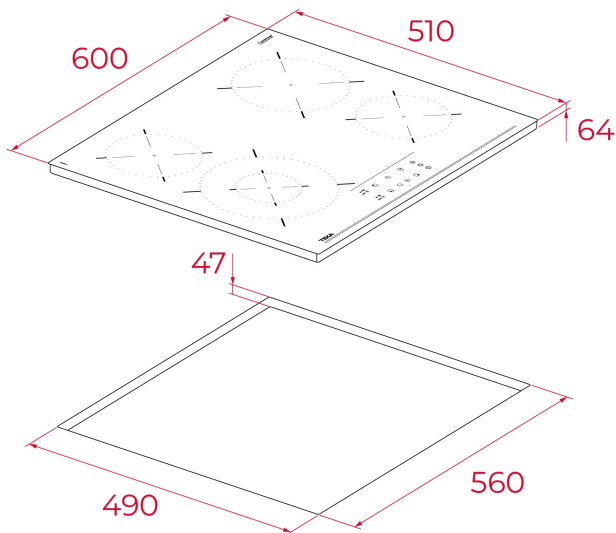

**TEKA****TBC 64320 TTC BK**

Cocina vitrocerámica con 4 zonas de cocción y funciones rápidas para arroz y yogur. 60 cm

Seguridad por Termopar integrada

Easy installation

**REFERENCIA**

REF: 112540012

EAN: 8434778035179

**CARACTERÍSTICAS**

Placa vitrocerámica

Funciones directas: cocción de arroz, yogur y Sabbath

Control táctil

4 zonas de cocción

1 zona doble High Light Ø 210/100 mm

1 zona High Light Ø 180 mm

2 zonas High Light Ø 145 mm

**DIMENSIONES****Altura del producto (mm):** 64**Anchura del producto (mm):** 600**Profundidad del producto (mm):** 510**Longitud del producto (mm):****Peso neto (kg):** 7,7**ESPECIFICACIONES TÉCNICAS**