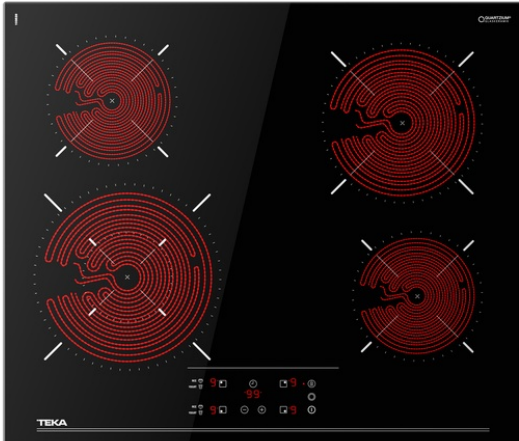

**TEKA****TBC 64320 TTC BK**

Cocina vitrocerámica con 4 zonas de cocción y funciones rápidas para arroz y yogur. 60 cm

Seguridad por Termopar integrada

Easy installation

**REFERENCIA**

REF: 112540012

EAN: 8434778035179

**CARACTERÍSTICAS**

Placa vitrocerámica

Funciones directas: cocción de arroz, yogur y Sabbath

Control táctil

4 zonas de cocción

1 zona doble High Light Ø 210/100 mm

1 zona High Light Ø 180 mm

2 zonas High Light Ø 145 mm

Superficie de cristal cerámico

Desconexión automática de seguridad

Temporizador de cocción

Función Power Plus

Bloqueo de seguridad para niños

Indicador de calor residual

Kit de fácil instalación

Potencia nominal máxima: 6200 W

Tasa de potencia (V): 220-240

Frecuencia (Hz): 50/60

Potencia nominal máxima (W): 6200

**COLORES**

112540012

Cristal negro

**EFICIENCIA ENERGÉTICA**

Consumo de energía en modo standby (W): -