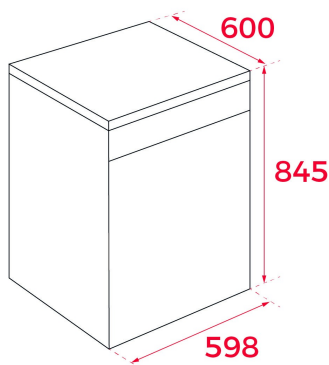

TEKA

DFS 76860 SS

Lavavajillas libre instalación 60 cm PremiumCare Series para 14 cubiertos y tercera bandeja MultiFlex3

Tercera bandeja para cubiertos

REFERENCIA

REF: 114200002 EAN: 8434778036732

CARACTERÍSTICAS

DIMENSIONES

Altura del producto (mm):
Anchura del producto (mm):
Profundidad del producto (mm):
Longitud del producto (mm):
Peso neto (kg):

ESPECIFICACIONES TÉCNICAS

Clase de eficiencia energética: B
Consumo energético (kW/día): -
Consumo de agua (litros/año): -
Nivel de ruido (dBA): -
Tasa de potencia (V): 221
Frecuencia (Hz): 51