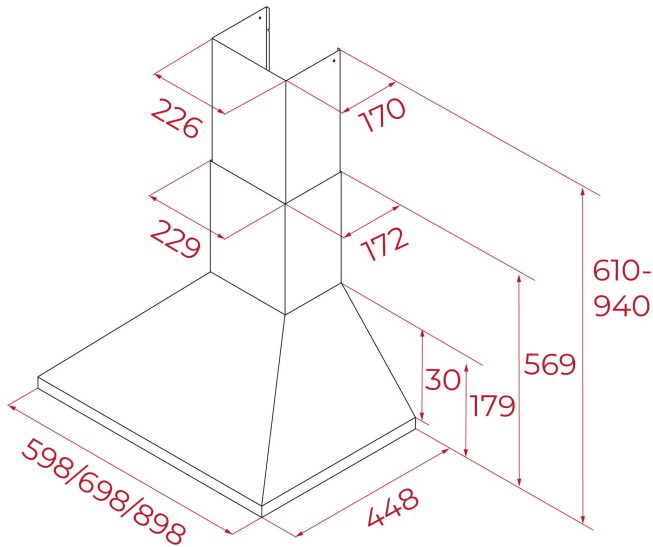

TEKA**DBB 74140 KOS BK**

Campana Piramidal de pared de 70 cm con mandos pulsantes, color negro

LED

**REFERENCIA**

REF: 113020005

EAN: 8434778038170

CARACTERÍSTICAS

Campana decorativa piramidal

2 filtros de aluminio

Válvula antirretorno incluida

Reducción de salida incluida

Filtro de carbón incluido

DIMENSIONES**Altura del producto (mm):** 569-940**Anchura del producto (mm):** 698.00**Profundidad del producto (mm):** 448.00**Longitud del producto (mm):****Peso neto (kg):** 8.10**ESPECIFICACIONES TÉCNICAS**