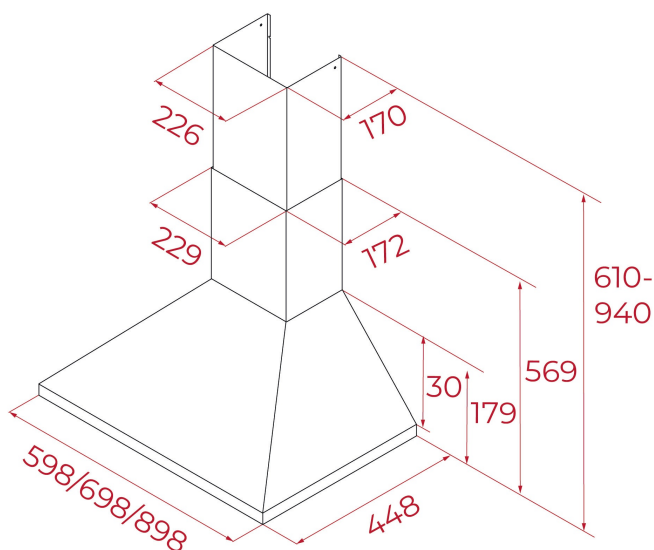

TEKA

DBB 94140 KOS BK

Campana Piramidal de pared de 90 cm con mandos pulsantes, color negro

LED

REFERENCIA

REF: 113020006

EAN: 8434778038187

CARACTERÍSTICAS

Campana decorativa piramidal

Mandos pulsantes

3 velocidades

1 lámpara LED

2 filtros de aluminio

Reducción de salida incluida

DIMENSIONES

Altura del producto (mm): 569.00

Anchura del producto (mm): 900.00

Profundidad del producto (mm): 450.00

Longitud del producto (mm):

Peso neto (kg): 8,60

ESPECIFICACIONES TÉCNICAS

Clase de eficiencia energética: B

Ruido (LwA) Velocidad mínima (dB): 53.00