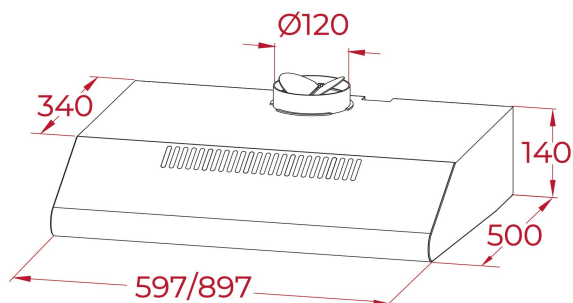

## CM 62120 KCS BK

Campana clásica con 3 velocidades, 60 cm

LED

## CARACTERÍSTICAS

Campana clásica  
Mandos pulsantes  
3 velocidades  
2 lámparas LED  
2 filtros de aluminio  
Válvula antirretorno incluida  
Filtro de carbón incluido  
Capacidades de extracción: mín. 110 m<sup>3</sup>/h - máx. 198 m<sup>3</sup>/h

## DIMENSIONES

**Altura del producto (mm):** 140.00

**Anchura del producto (mm):** 600.00

**Profundidad del producto (mm):** 500.00

**Longitud del producto (mm):**

**Peso neto (kg):** 5.50