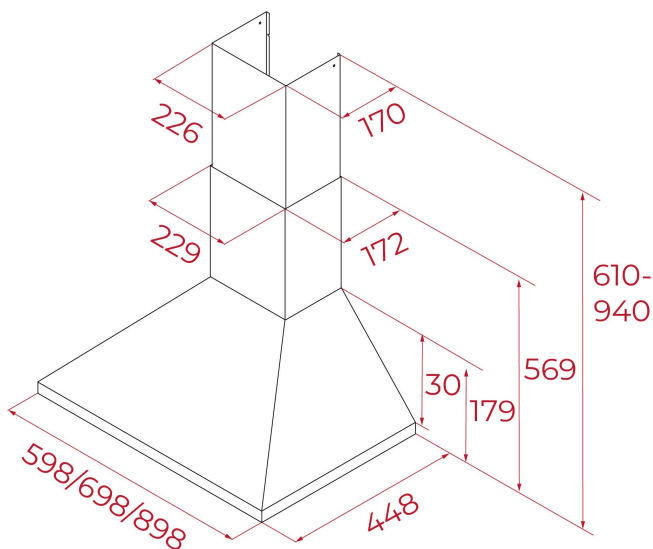

TEKA**DBB 64140 KOS BK**

Campana Decorativa Piramidal de 60 cm, color Negro - 3 Velocidades, Mandos Pulsantes, Luz LED

LED

**REFERENCIA**

REF: 113020003

EAN: 8434778038156

CARACTERÍSTICAS

Campana decorativa piramidal

2 filtros de aluminio

Válvula antirretorno incluida

Reducción de salida incluida

Filtro de carbón incluido

DIMENSIONES**Altura del producto (mm):** 569-940**Anchura del producto (mm):** 598.00**Profundidad del producto (mm):** 448.00**Longitud del producto (mm):****Peso neto (kg):** 7.50**ESPECIFICACIONES TÉCNICAS**