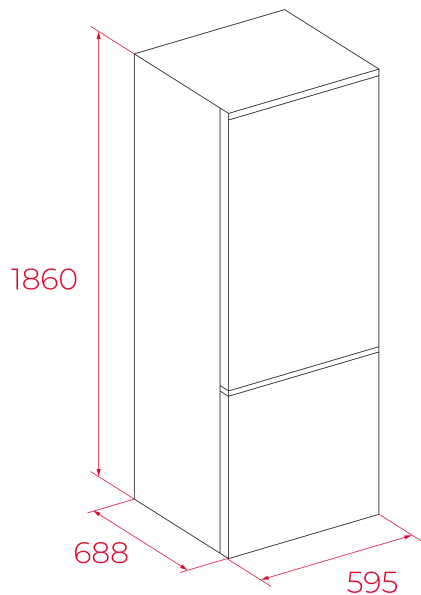

Easy 90

Función
ECO

LED

Motor
Inverter

Función
Vacaciones