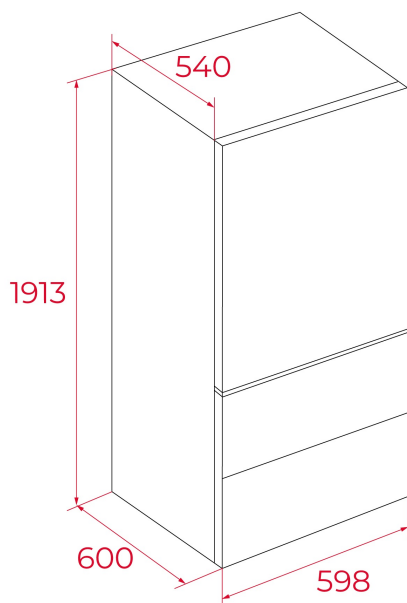

RBF 87670 SLN G1

Refrigerador combi Infinity G1 tipo slot-in. Special Edition by Italdesign
Giugiaro

LED

Motor
Inverter**REFERENCIA**

REF: 113400053

EAN: 8434778039146

CARACTERÍSTICAS

Frigorífico combi de instalación Slot-in
Antiox Zone
BioPure Zone
2 UltraFreeze Box -30°C
IonGuard Technology
GlassCooling
Total No Frost
Motor Inverter
Display de control interior
Termostato con control electrónico
3 estantes de seguridad con acabado metálico
3 balcones en puerta con acabado metálico
Iluminación LED
Indicador de bloqueo
Alarma acústica
Puertas reversibles
Clase climática: SN/N/ST/T
Capacidad total (neta): 383 litros
Clase energética: E

DIMENSIONES

Altura del producto (mm): 1913
Anchura del producto (mm): 598
Profundidad del producto (mm): 600
Longitud del producto (mm):
Peso neto (kg): 113

ESPECIFICACIONES TÉCNICAS

Clase de eficiencia energética (UE 2019/2016): -
Clase climática: SN/N/ST/T
Consumo energético (kW/día): 0.71
Consumo anual (kWh/año): 259
Capacidad de congelación: 10
Nivel de ruido (dBA): 37C
Tasa de potencia (V): 220-240
Frecuencia (Hz): 50

COLORES

113400053

Negro mate