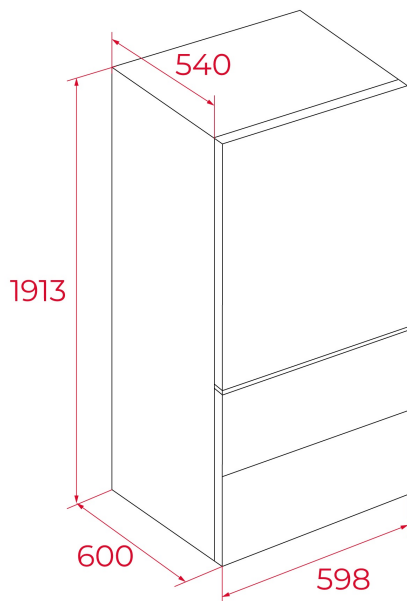

LED

Motor
Inverter