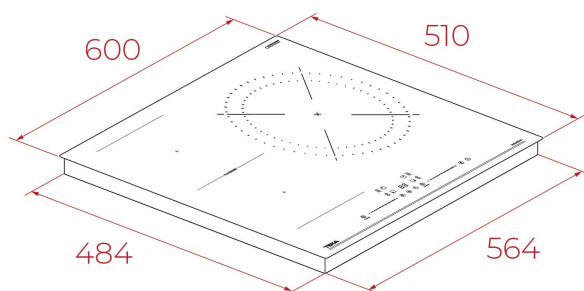

TEKA**IBF 63215 SSM BK**

Placa de inducción de 60 cm con 3 zonas de cocinado

Flex

Seguridad por Termopar integrada

Easy installation

Función Power

Slider

**REFERENCIA**

REF: 112520061

EAN: 8434778038606

CARACTERÍSTICAS

Placa de inducción

Funciones directas: fuego lento y mantener caliente

Touch Control Multislider

3 zonas de cocinado

1 zona Flex Ø 290/240 mm

2 zonas Flex Ø 180 mm

Superficie de cristal cerámico

Desconexión de seguridad con auto-bloqueo

Función Stop & Go

Función Boost

Temporizador de cocción

Bloqueo para niños

Alarma acústica

Indicador de calor residual

Regulador de potencia

Kit de instalación fácil

Potencia nominal máxima: 7400 W

DIMENSIONES**Altura del producto (mm): 58****Anchura del producto (mm): 600****Profundidad del producto (mm): 510****Longitud del producto (mm):****Peso neto (kg): 0****COLORES**