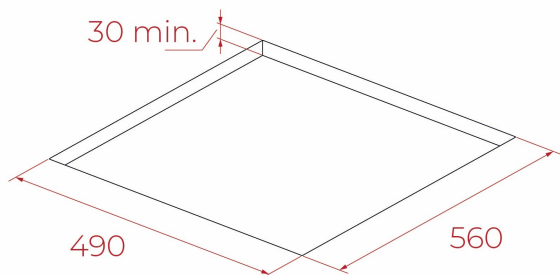

TEKA**IBF 63215 SSM BK**

Placa de inducción de 60 cm con 3 zonas de cocinado

Flex

Seguridad por Termopar integrada

Easy installation

Función Power

Slider

**REFERENCIA**

REF: 112520061

EAN: 8434778038606

CARACTERÍSTICAS

Placa de inducción

Funciones directas: fuego lento y mantener caliente

Touch Control Multislider

3 zonas de cocinado

1 zona Flex Ø 290/240 mm

Indicador de calor residual

Regulador de potencia

Kit de instalación fácil

Potencia nominal máxima: 7400 W

DIMENSIONES**Altura del producto (mm): 58****Anchura del producto (mm): 600****Profundidad del producto (mm): 510****Longitud del producto (mm):****Peso neto (kg): 0****COLORES**