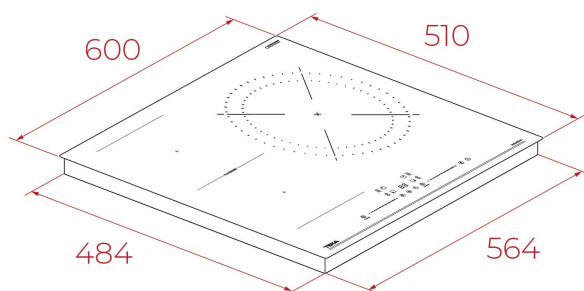

**TEKA****IBF 63215 SSM BK**

Placa de inducción de 60 cm con 3 zonas de cocinado

Flex

Seguridad por Termopar integrada

Easy installation

Función Power

Slider

**REFERENCIA**

REF: 112520061

EAN: 8434778038606

**CARACTERÍSTICAS**

Placa de inducción

Funciones directas: fuego lento y mantener caliente

Touch Control Multislider

3 zonas de cocinado

1 zona Flex Ø 290/240 mm

2 zonas Flex Ø 180 mm

Superficie de cristal cerámico

Desconexión de seguridad con auto-bloqueo

Función Stop &amp; Go

Función Boost

Temporizador de cocción

Bloqueo para niños

Alarma acústica

Indicador de calor residual

Regulador de potencia

Kit de instalación fácil

Potencia nominal máxima: 7400 W

**DIMENSIONES****Altura del producto (mm): 58****Anchura del producto (mm): 600****Profundidad del producto (mm): 510****Longitud del producto (mm):****Peso neto (kg): 7,60****COLORES**