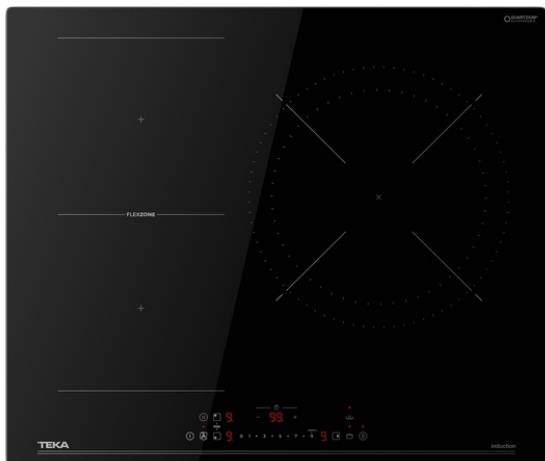

**TEKA****IBF 63215 SSM BK**

Placa de inducción de 60 cm con 3 zonas de cocinado

Flex

Seguridad por Termopar integrada

Easy installation

Función Power

Slider

**REFERENCIA**

REF: 112520061

EAN: 8434778038606

**CARACTERÍSTICAS**

Placa de inducción

Funciones directas: fuego lento y mantener caliente

Touch Control Multislider

3 zonas de cocinado

1 zona Flex Ø 290/240 mm

2 zonas Flex Ø 180 mm

Superficie de cristal cerámico

Desconexión de seguridad con auto-bloqueo

Función Stop &amp; Go

Función Boost

Temporizador de cocción

Bloqueo para niños

Alarma acústica

Indicador de calor residual

Regulador de potencia

Kit de instalación fácil

Potencia nominal máxima: 7400 W

**DIMENSIONES****Altura del producto (mm): 58****Anchura del producto (mm): 600****Profundidad del producto (mm): 510****Longitud del producto (mm):****Peso neto (kg): 7,60****COLORES**