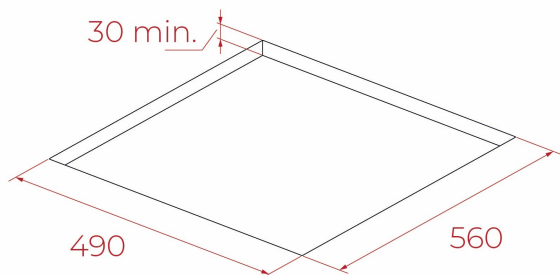

**TEKA****IBF 63215 SSM BK**

Placa de inducción de 60 cm con 3 zonas de cocinado

Flex

Seguridad por Termopar integrada

Easy installation

Función Power

Slider

**REFERENCIA**

REF: 112520061

EAN: 8434778038606

**CARACTERÍSTICAS**

Placa de inducción

Funciones directas: fuego lento y mantener caliente

Touch Control Multislider

3 zonas de cocinado

1 zona Flex Ø 290/240 mm

Indicador de calor residual

Regulador de potencia

Kit de instalación fácil

Potencia nominal máxima: 7400 W

**DIMENSIONES****Altura del producto (mm): 58****Anchura del producto (mm): 600****Profundidad del producto (mm): 510****Longitud del producto (mm):****Peso neto (kg): 7,60****COLORES**