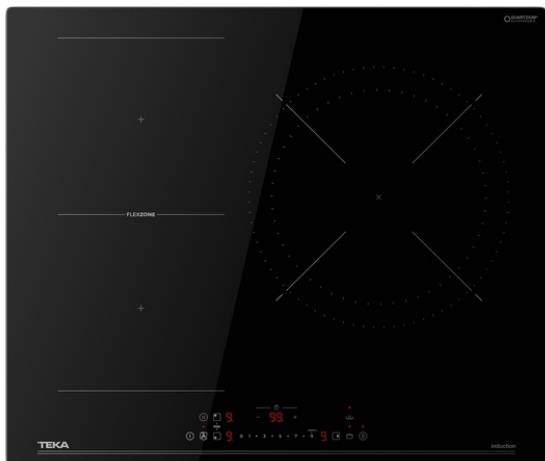

TEKA**IBF 63215 SSM BK**

Placa de inducción de 60 cm con 3 zonas de cocinado

Flex

Seguridad por Termopar integrada

Easy installation

Función Power

Slider

**REFERENCIA**

REF: 112520061

EAN: 8434778038606

CARACTERÍSTICAS

Placa de inducción

Funciones directas: fuego lento y mantener caliente

Touch Control Multislider

3 zonas de cocinado

1 zona Flex Ø 290/240 mm

2 zonas Flex Ø 180 mm

Superficie de cristal cerámico

Desconexión de seguridad con auto-bloqueo

Función Stop & Go

Función Boost

Temporizador de cocción

Bloqueo para niños

Alarma acústica