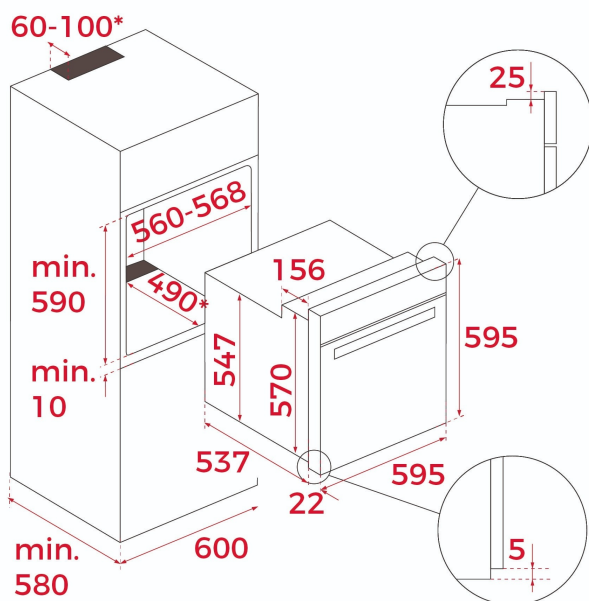

TEKA**HBE 4350 ME SS**

Horno convencional con grill eléctrico, 60 cm

Capacidad de 72L

**REFERENCIA**

REF: 111280006

EAN: 8434778040319

CARACTERÍSTICAS

Horno convencional con grill eléctrico
3 funciones de coccinado
Mandos mecánicos
Cavidad con relieve
Cavidad esmaltada
Puerta con doble acristalamiento
Bandeja profunda antivuelco
Acero inoxidable antihuellas
Capacidad (bruta/neta): 75/72 litros
Clase Energética: A

DIMENSIONES**Altura del producto (mm):** 595**Anchura del producto (mm):** 595**Profundidad del producto (mm):** 537+22**Longitud del producto (mm):****Peso neto (kg):** 24**ESPECIFICACIONES TÉCNICAS**

Clase de eficiencia energética: A

Tasa de potencia (V): 220/240

Frecuencia (Hz): 50/60

Potencia nominal máxima (W): 2593

COLORES

111280006

Acero inoxidable