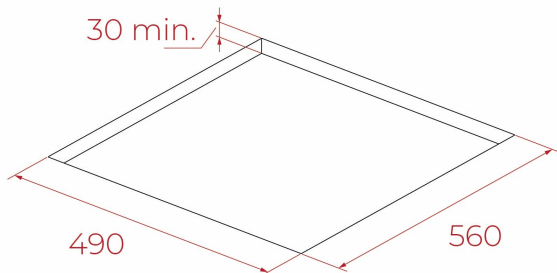

REFERENCIA

REF: 112520064

EAN: 8434778038637

CARACTERÍSTICAS

Placa de inducción Flex

Funciones directas: fuego lento y mantener caliente

Touch Control Multislider

4 zonas de cocinado

4 zonas Flex Ø 180 mm

Superficie de cristal cerámico

Desconexión de seguridad con auto-bloqueo

Función Stop & Go

Función Boost

Temporizador de cocción

Bloqueo para niños

Alarma acústica

Indicador de calor residual

Regulador de potencia

Kit de instalación fácil

Potencia nominal máxima: 7400 W

DIMENSIONES

Altura del producto (mm): 58

Anchura del producto (mm): 600

Profundidad del producto (mm): 510

Longitud del producto (mm):

Peso neto (kg): 0

ESPECIFICACIONES TÉCNICAS

Tasa de potencia (V): 220-240

Frecuencia (Hz): 50/60

Potencia nominal máxima (W): 7400

COLORES

112520064

Negro

EFICIENCIA ENERGÉTICA

Consumo de energía en modo standby (W): -

Tiempo para alcanzar el modo standby (min): -