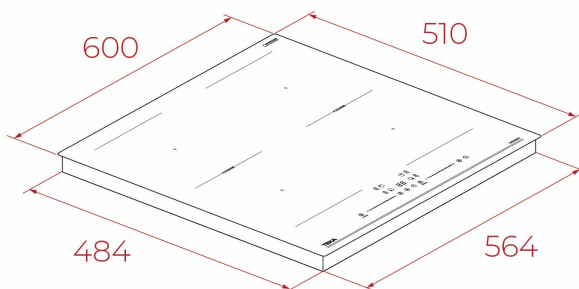

Flex

Seguridad por Termopar integrada

Easy installation

Función Power

Slider

REFERENCIA

REF: 112520064

EAN: 8434778038637

CARACTERÍSTICAS

Placa de inducción Flex

Funciones directas: fuego lento y mantener caliente

Touch Control Multislider

4 zonas de cocinado

4 zonas Flex Ø 180 mm

Superficie de cristal cerámico

Desconexión de seguridad con auto-bloqueo

Potencia nominal máxima: 7400 W

DIMENSIONES

Altura del producto (mm): 58**Anchura del producto (mm):** 600**Profundidad del producto (mm):** 510**Longitud del producto (mm):****Peso neto (kg):** 0

ESPECIFICACIONES TÉCNICAS