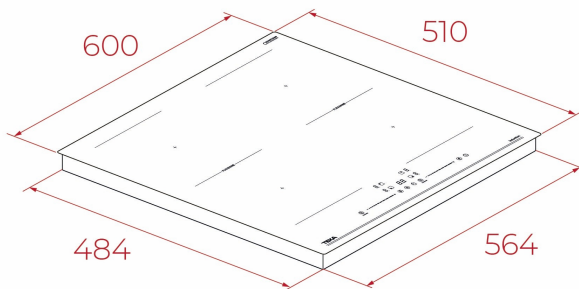

REFERENCIA

REF: 112520064

EAN: 8434778038637

CARACTERÍSTICAS

Placa de inducción Flex

Funciones directas: fuego lento y mantener caliente

Touch Control Multislider

4 zonas de cocinado

4 zonas Flex Ø 180 mm

Superficie de cristal cerámico

Desconexión de seguridad con auto-bloqueo

Función Stop & Go

Función Boost

Temporizador de cocción

Bloqueo para niños

Alarma acústica

Indicador de calor residual

Regulador de potencia

Kit de instalación fácil

Potencia nominal máxima: 7400 W

DIMENSIONES

Altura del producto (mm): 58

Anchura del producto (mm): 600

Profundidad del producto (mm): 510

Longitud del producto (mm):

Peso neto (kg): 0

ESPECIFICACIONES TÉCNICAS

Tasa de potencia (V): 220-240

Frecuencia (Hz): 50/60

Potencia nominal máxima (W): 7400

COLORES

112520064

Negro

EFICIENCIA ENERGÉTICA

Consumo de energía en modo standby (W): -

Tiempo para alcanzar el modo standby (min): -