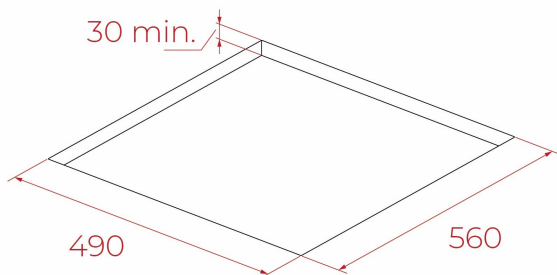

Flex

Seguridad por Termopar integrada

Easy installation

Función Power

Slider

REFERENCIA

REF: 112520064

EAN: 8434778038637

CARACTERÍSTICAS

Placa de inducción Flex

Funciones directas: fuego lento y mantener caliente

Touch Control Multislider

4 zonas de cocinado

4 zonas Flex Ø 180 mm

Superficie de cristal cerámico

Desconexión de seguridad con auto-bloqueo

Potencia nominal máxima: 7400 W

DIMENSIONES

Altura del producto (mm): 58**Anchura del producto (mm):** 600**Profundidad del producto (mm):** 510**Longitud del producto (mm):****Peso neto (kg):** 0

ESPECIFICACIONES TÉCNICAS