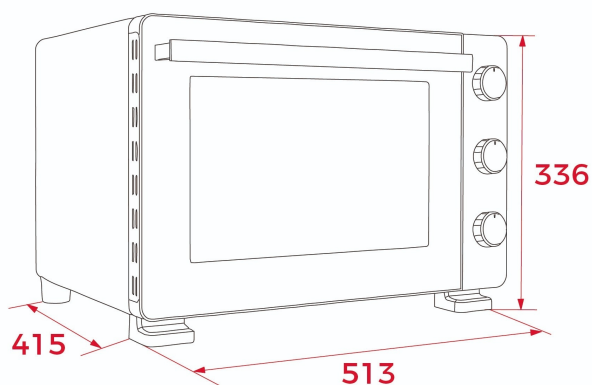

Cavidad de acero inoxidable

Bandeja esmaltada, bandeja recogemigas, bandeja de horneado, cesta AirFry y asador giratorio incluido

Capacidad: 36 litros

DIMENSIONES

Altura del producto (mm): 336

Anchura del producto (mm): 513

Profundidad del producto (mm): 415

Longitud del producto (mm):

Peso neto (kg): 10

ESPECIFICACIONES TÉCNICAS

Clase de eficiencia energética: -

Tasa de potencia (V): 220-240

Frecuencia (Hz): 50/60

Potencia nominal máxima (W): 1600