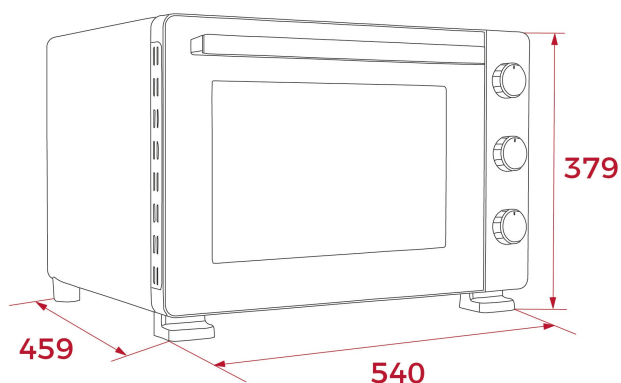

Cavidad de acero inoxidable

Bandeja esmaltada, bandeja recogemigas, bandeja de horneado, cesta AirFry y asador giratorio incluido

Capacidad: 46 litros

DIMENSIONES

Altura del producto (mm): 379

Anchura del producto (mm): 540

Profundidad del producto (mm): 459

Longitud del producto (mm):

Peso neto (kg): 12

ESPECIFICACIONES TÉCNICAS

Clase de eficiencia energética: -

Tasa de potencia (V): 220-240

Frecuencia (Hz): 50/60

Potencia nominal máxima (W): 1800