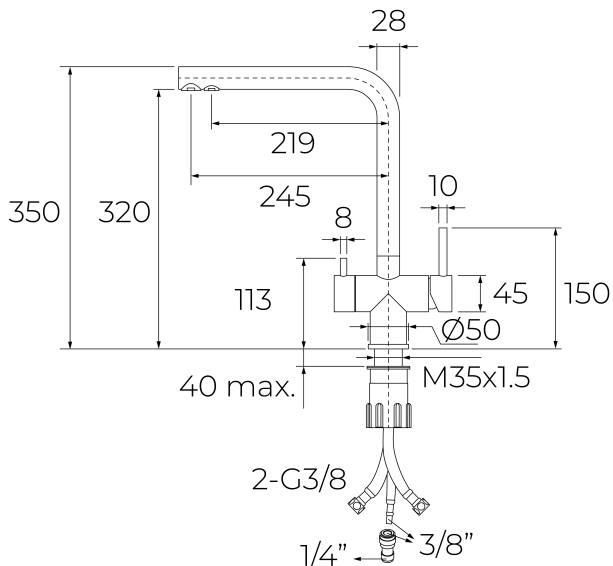

TEKA**UNI 3330**

Grifo de cocina eco de doble mando con caño alto y conexión para agua filtrada

Anti-Scale
AeratorHigh
Resistance

Easy_Quick

Eco

Acero
inoxidablePurifier
FilterSwivel
Spout**REFERENCIA**

REF: 116030085

EAN: 8434778036503

CARACTERÍSTICAS

Serie Universal

Grifo de cocina profesional

Fabricado en acero inoxidable de alta calidad (AISI 304)

Caño giratorio 360º

2 chorros de agua independientes: agua sin filtrar y filtrada

Sistema de conexión en 3 vías, compatible con filtros de agua bajo encimera

Aireador Eco anti-calciéreo con limitador de caudal 5 l/min

Cartucho Eco (C3) de apertura en frío, ahorro de agua y energía

Cartucho de discos cerámicos de alta resistencia y movimientos más suaves

Sistema de instalación muy fácil y rápida EasyQuick

Latiguillos de alta resistencia 3/8" con adaptadores a 1/2" incluidos

DIMENSIONES**Altura del producto (mm):** 350**Anchura del producto (mm):****Profundidad del producto (mm):****Longitud del producto (mm):****Peso neto (kg):** 2,08**COLORES**