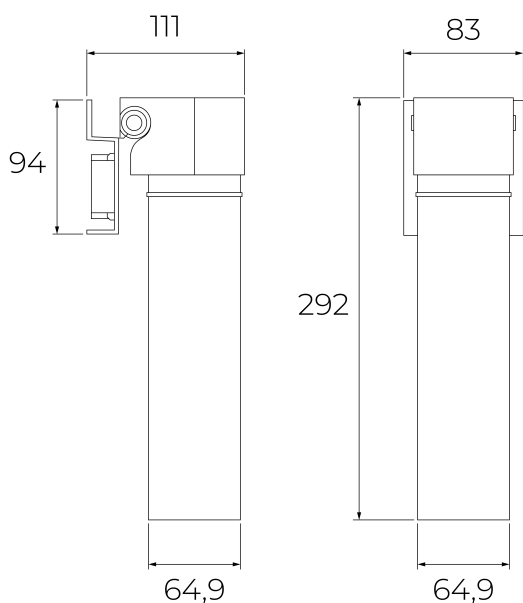

TWF 150

Filtro de agua para debajo del fregadero de una etapa que mejora el sabor del agua del grifo

**REFERENCIA**

REF: 118510000

EAN: 8434778037364

CARACTERÍSTICAS

AquaPure Series

Sistema de filtración de agua de una etapa

Filtro CB (Carbon Block) TWF 50

Capacidad: 3.600 L

Vida útil del filtro: 6-12 meses

Caudal: 2 L/min

Presión de entrada recomendada: 0,1-0,4 MPa

Temperatura de funcionamiento: 5-38 °C

Apto para TDS ≤ 350 ppm

Instalación sencilla con tubo PE de 5 m y accesorios incluidos

DIMENSIONES**Altura del producto (mm):** 292**Anchura del producto (mm):** 111**Profundidad del producto (mm):** 83**Longitud del producto (mm):****Peso neto (kg):** 0.55**COLORES**