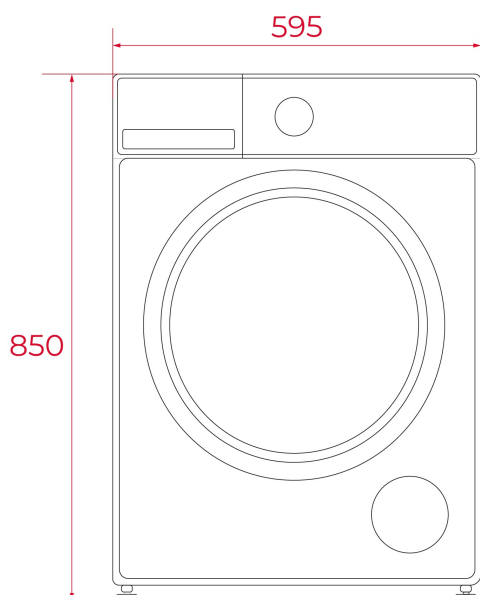

TEKA**WM 20741 W SP**

Lavadora con capacidad para 7 kg, panel táctil y 15 programas

**REFERENCIA**

REF: 113920016

EAN: 8434778038934

CARACTERÍSTICAS

Serie SmartCare

Lavadora de libre instalación

Motor BLDC

Panel de control electrónico con display LED

Capacidad de lavado: 7 kg

15 programas de lavado

Programas especiales: 20°C, Bebé+, Animal Pro, Limpieza de tambor, Ropa de cama, Lana, Eco 40-60, Rápido 30'/15', Delicado, Intensivo

Patas ajustables delanteras y traseras

Boquilla de agua en el interior del tambor

Manguera de desagüe en el compartimento del filtro

Diámetro del tambor: 510 mm

Diámetro de la puerta ojo de buey: 330 mm

Tirador de emergencia para apertura de puerta

Clase energética A -10%

DIMENSIONES**Altura del producto (mm):** 850**Anchura del producto (mm):** 595**Profundidad del producto (mm):** 490**Longitud del producto (mm):****Peso neto (kg):** 64**ESPECIFICACIONES TÉCNICAS**