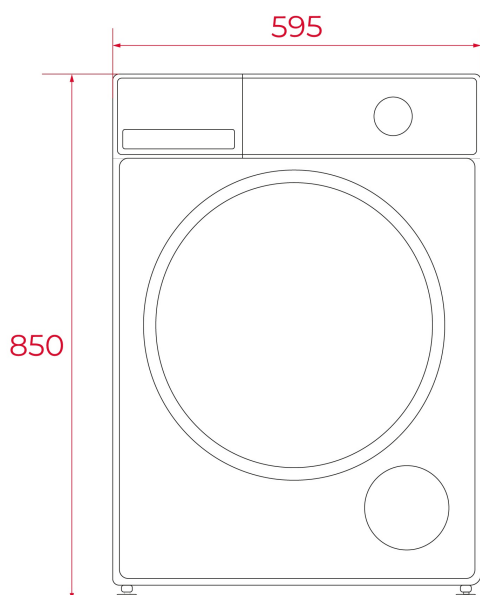

TEKA**WM 20841 W SP**

Lavadora con capacidad para 8 kg, panel táctil y 15 programas

**REFERENCIA**

REF: 113920017

EAN: 8434778038941

CARACTERÍSTICAS

Serie SmartCare

Lavadora de libre instalación

Motor BLDC

Panel de control electrónico con display LED

Capacidad de lavado: 8 kg

15 programas de lavado

Programas especiales: 20°C, Bebé+, Animal Pro, Limpieza de tambor, Ropa de cama, Lana, Eco 40-60, Rápido 30'/15', Delicado, Intensivo

Patas ajustables delanteras y traseras

Boquilla de agua en el interior del tambor

Manguera de desagüe en el compartimento del filtro

Diámetro del tambor: 510 mm

Diámetro de la puerta ojo de buey: 330 mm

Tirador de emergencia para apertura de puerta

Clase energética A -10%

DIMENSIONES**Altura del producto (mm):** 850**Anchura del producto (mm):** 595**Profundidad del producto (mm):** 490**Longitud del producto (mm):****Peso neto (kg):** 64**ESPECIFICACIONES TÉCNICAS**