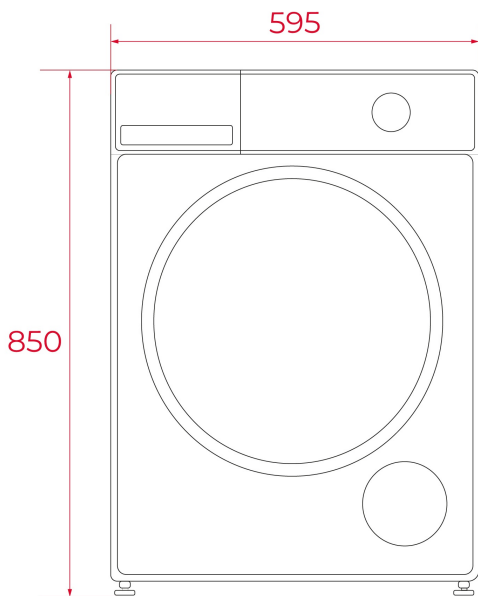

TEKA**WM 20941 W SP**

Lavadora con capacidad para 9 kg, panel táctil y 15 programas

**REFERENCIA**

REF: 113920024

EAN: 8434778039016

CARACTERÍSTICAS

Serie SmartCare

Lavadora de libre instalación

Motor BLDC

Panel de control electrónico con display LED

Capacidad de lavado: 9 kg

15 programas de lavado

Programas especiales: 20°C, Bebé+, Animal Pro, Limpieza de tambor, Ropa de cama, Lana, Eco 40-60, Rápido 30'/15', Delicado, Intensivo

Patas ajustables delanteras y traseras

Boquilla de agua en el interior del tambor

Manguera de desagüe en el compartimento del filtro

Diámetro del tambor: 510 mm

Diámetro de la puerta ojo de buey: 330 mm

Tirador de emergencia para apertura de puerta

Clase energética A -10%

DIMENSIONES**Altura del producto (mm):** 850**Anchura del producto (mm):** 595**Profundidad del producto (mm):** 555**Longitud del producto (mm):****Peso neto (kg):** 67**ESPECIFICACIONES TÉCNICAS**