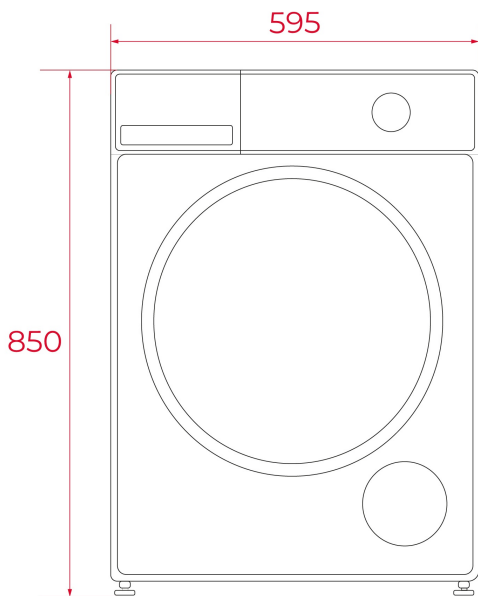

TEKA**WM 21041 W SP**

Lavadora con capacidad para 10 kg, panel táctil y 15 programas

**REFERENCIA**

REF: 113920026

EAN: 8434778039030

CARACTERÍSTICAS

Serie SmartCare

Lavadora de libre instalación

Motor BLDC

Panel de control electrónico con display LED

Capacidad de lavado: 10 kg

15 programas de lavado

Programas especiales: 20°C, Bebé+, Animal Pro, Limpieza de tambor, Ropa de cama, Lana, Eco 40-60, Rápido 30'/15', Delicado, Intensivo

Patas ajustables delanteras y traseras

Boquilla de agua en el interior del tambor

Manguera de desagüe en el compartimento del filtro

Diámetro del tambor: 510 mm

Diámetro de la puerta ojo de buey: 330 mm

Tirador de emergencia para apertura de puerta

Clase energética A -10%

DIMENSIONES**Altura del producto (mm):** 850**Anchura del producto (mm):** 595**Profundidad del producto (mm):** 555**Longitud del producto (mm):****Peso neto (kg):** 67**ESPECIFICACIONES TÉCNICAS**