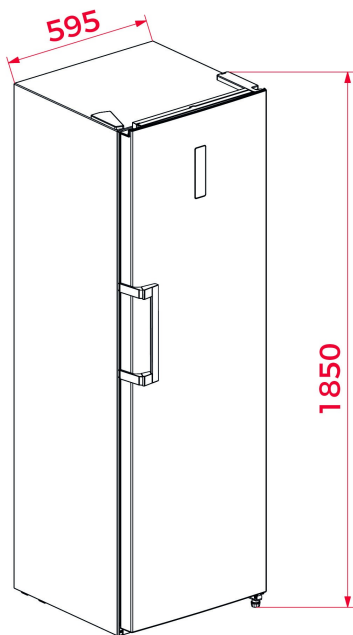

TEKA**RSL 75650 SS**

Frigorífico de una puerta Total No Frost con MetalCooling y puerta reversible, 362L

LED

Motor
Inverter**REFERENCIA**

REF: 113300006

EAN: 8434778038828

CARACTERÍSTICAS

Frigorífico de una puerta de libre instalación
Total No Frost
Motor Inverter
MetalCooling
Display de control exterior
Termostato electrónico ajustable en el frigorífico
1 cajón FreshBox
6 estantes de vidrio de seguridad con acabado metálico
5 balcones en puerta con acabado metálico
Función de enfriamiento rápido
Patas delanteras ajustables
Iluminación LED
Puerta reversible
Alarma acústica
Tirador exterior
Botellero
Clase climática: SN/N/ST/T
Capacidad total (neta): 362 litros
Clase energética: C

DIMENSIONES

Altura del producto (mm): 1850
Anchura del producto (mm): 595
Profundidad del producto (mm): 644
Longitud del producto (mm):
Peso neto (kg): 72

ESPECIFICACIONES TÉCNICAS

Clase de eficiencia energética (UE 2019/2016): -
Clase climática: SNNSTT
Consumo energético (kW/día): 0.2055
Consumo anual (kWh/año): 75
Capacidad de congelación: -
Nivel de ruido (dBA): 38C
Tasa de potencia (V): 220-240
Frecuencia (Hz): 50