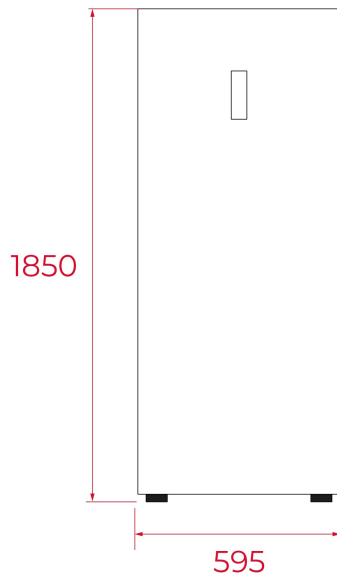

TEKA**RSF 75650 SS**

Congelador de una puerta Total No Frost con MetalCooling y puerta reversible, 272L

LED

Motor Inverter

**REFERENCIA**

REF: 113330003

EAN: 8434778038804

CARACTERÍSTICAS

DIMENSIONES

Altura del producto (mm): 1850
Anchura del producto (mm): 595
Profundidad del producto (mm): 644
Longitud del producto (mm):
Peso neto (kg): 87.5

ESPECIFICACIONES TÉCNICAS

Clase de eficiencia energética (UE 2019/2016): -
Clase climática: SNNSTT
Consumo energético (kW/día): 0.4301
Consumo anual (kWh/año): 157
Capacidad de congelación: 15
Nivel de ruido (dBA): 41C
Tasa de potencia (V): 220-240
Frecuencia (Hz): 50