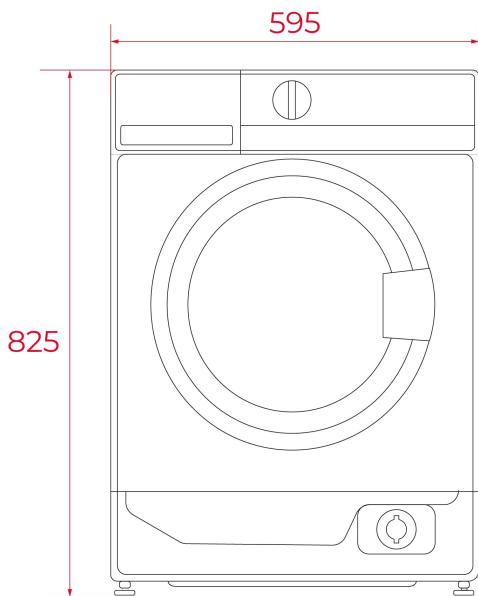

Velocidad máxima de centrifugado: 1400 RPM

Sistema automático de bloqueo de puerta

Bloqueo infantil

Patas ajustables delanteras y traseras

Diámetro del tambor: 510 mm

Diámetro de la puerta ojo de buey: 310 mm

Diámetro exterior del marco de la puerta: 44 cm

Tirador de emergencia para apertura de puerta

Clase energética A -10%

**DIMENSIONES****Altura del producto (mm):** 825**Anchura del producto (mm):** 595**Profundidad del producto (mm):** 495**Longitud del producto (mm):****Peso neto (kg):** 60**ESPECIFICACIONES TÉCNICAS**