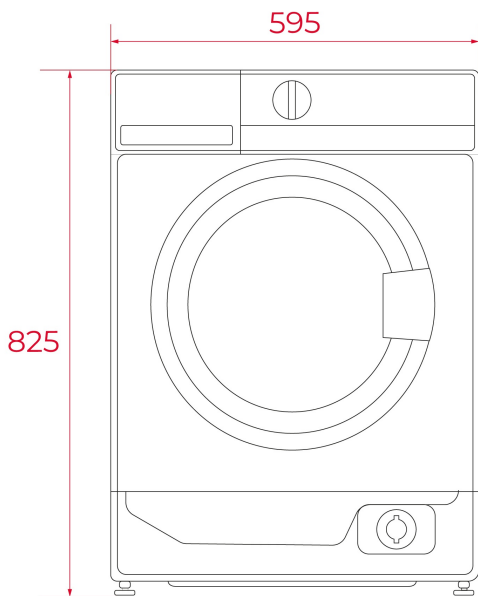

TEKA**WMI 40741 W SP**

Lavadora de integración con capacidad para 7 kg y 15 programas

**REFERENCIA**

REF: 114010002

EAN: 8434778038835

CARACTERÍSTICAS

Serie HomeCare

Lavadora integrable

Motor BLDC

Panel de control electrónico con display LED

Capacidad de lavado: 7 kg

15 programas de lavado

Programas especiales: 20º, Bebé+, Animal Pro, Jeans, Limpieza de tambor, Edredones, Lana, Eco 40-60, Rápido 59', Rápido 15'
Funciones especiales: Steam Care, Lavado rápido, Prelavado, Fin diferido 24 h

Diámetro exterior del marco de la puerta: 44 cm

Tirador de emergencia para apertura de puerta

Clase energética A -10%

DIMENSIONES**Altura del producto (mm):** 825**Anchura del producto (mm):** 595**Profundidad del producto (mm):** 495**Longitud del producto (mm):****Peso neto (kg):** 60**ESPECIFICACIONES TÉCNICAS**