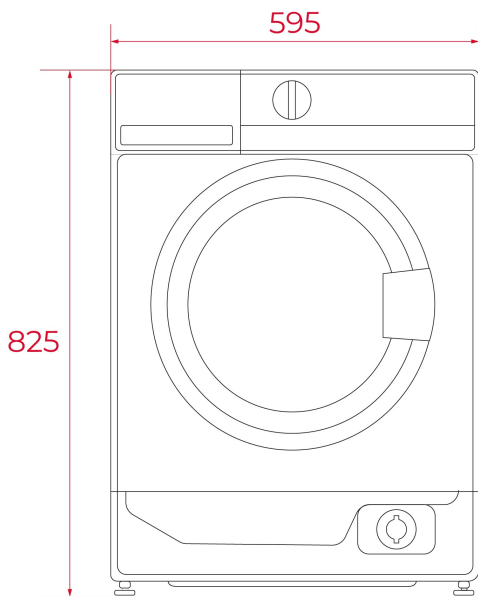

TEKA**WMI 40841 W SP**

Lavadora de integración con capacidad para 8 kg y 15 programas

REFERENCIA

REF: 114010003

EAN: 8434778038842

**CARACTERÍSTICAS**

Serie HomeCare

Lavadora de integración

Motor BLDC

Panel de control electrónico con pantalla LED

Capacidad de lavado: 9kg

15 programas de lavado

Programas especiales: 20º, BabyCare+, Pelo de mascota,

Vaqueros, Limpieza de tambor, Edredón, Lana, Eco 40-60,

Diámetro del tambor: 510 mm

Diámetro de la puerta ojo de buey: 310 mm

Diámetro exterior del marco de la puerta: 44 cm

Tirador de emergencia para apertura de puerta

Clase energética A-10%

DIMENSIONES**Altura del producto (mm):** 825**Anchura del producto (mm):** 595**Profundidad del producto (mm):** 495**Longitud del producto (mm):****Peso neto (kg):** 60**ESPECIFICACIONES TÉCNICAS**