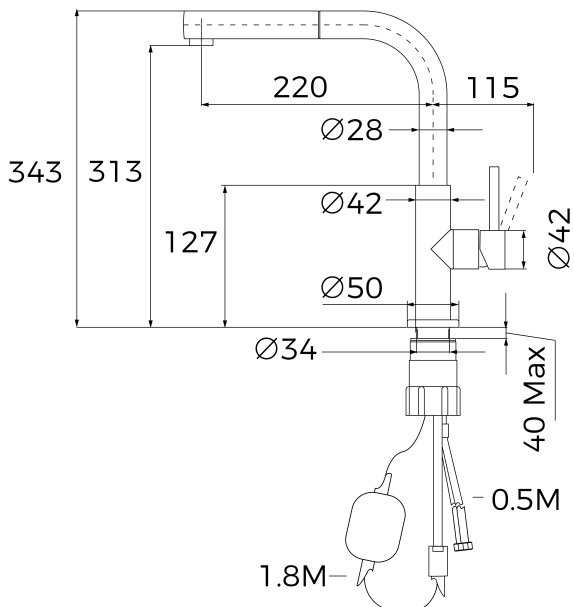

REFERENCIA

REF: 116030088

EAN: 8434778040616

CARACTERÍSTICAS

Monomando fregadero de caño alto

Acero inoxidable con acabado metálico + recubrimiento PVD

Caño giratorio 360°

Maneral extraíble 1 función, chorro normal

Manguera flexible extra resistente

Aireador Eco anti-calcáreo con limitador de caudal 5 l/min

Cartucho Eco (C3) de apertura en frío, ahorro de agua y energía

Cartucho de discos cerámicos de alta resistencia y movimientos más suaves

Sistema de instalación muy fácil y rápida EasyQuick

Latiguillos de alta resistencia 3/8" con adaptadores a 1/2" incluidos

DIMENSIONES

Altura del producto (mm): 343

Anchura del producto (mm):

Profundidad del producto (mm):

Longitud del producto (mm):

Peso neto (kg): 1,4

COLORES

116030088

Acero inoxidable