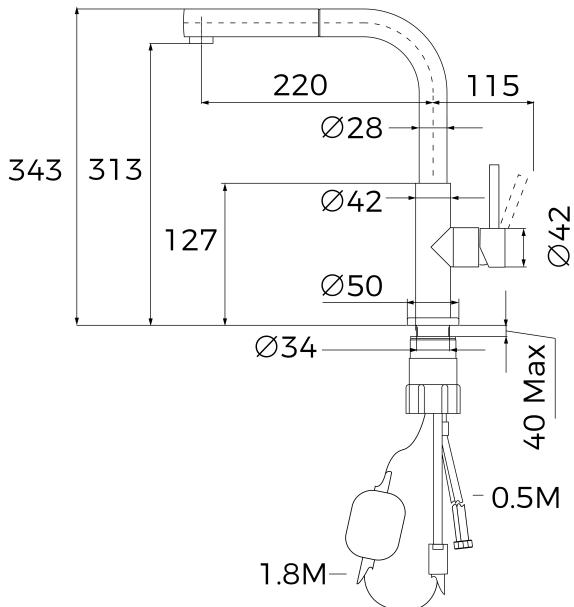

Anti-Scale
AeratorPull Out
ShowerHigh
Resistance

Easy_Quick

Eco

Acero
inoxidableSwivel
Spout

REFERENCIA

REF: 116030089

EAN: 8434778040623

CARACTERÍSTICAS

Monomando fregadero de caño alto

Acero inoxidable con acabado metálico + recubrimiento PVD

Caño giratorio 360°

Maneral extraíble 1 función, chorro normal

Manguera flexible extra resistente

Aireador Eco anti-calcáreo con limitador de caudal 5 l/min

Cartucho Eco (C3) de apertura en frío, ahorro de agua y energía

Cartucho de discos cerámicos de alta resistencia y movimientos más suaves

Sistema de instalación muy fácil y rápida EasyQuick

Latiguillos de alta resistencia 3/8" con adaptadores a 1/2" incluidos

DIMENSIONES

Altura del producto (mm): 343

Anchura del producto (mm):

Profundidad del producto (mm):

Longitud del producto (mm):

Peso neto (kg): 1,4

COLORES

116030089