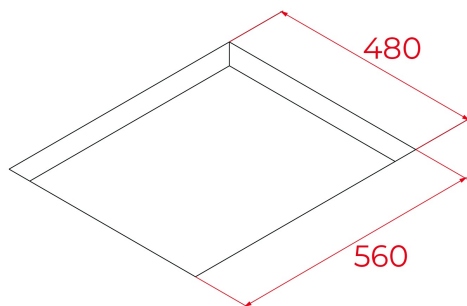

Slider

**REFERENCIA**

REF: 112520065

EAN: 8434778039702

**CARACTERÍSTICAS**

Placa de inducción

Función de mantenimiento del calor

Función de limpieza

Control táctil frontal multislíder, 15 niveles

3 zonas de cocción

1 zona de Ø 280/210 mm

1 zona de Ø 210 mm

1 zona de Ø 150 mm

Cristal Quartzium redondeado

Desconexión de seguridad con bloqueo automático

Temporizador de cocción