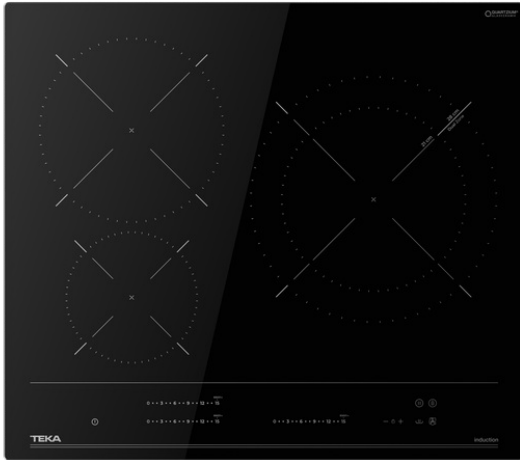

**TEKA****IBC 63015 MSM BK**

Placa de inducción con control táctil multislíder, 15 niveles de potencia y 3 zonas de cocción

Seguridad por Termopar integrada

Easy installation

Función Power

Función Power Plus

Slider

**REFERENCIA**

REF: 112520065

EAN: 8434778039702

**CARACTERÍSTICAS**

Placa de inducción

Función de mantenimiento del calor

Función de limpieza

Control táctil frontal multislíder, 15 niveles

3 zonas de cocción

1 zona de Ø 280/210 mm

1 zona de Ø 210 mm

1 zona de Ø 150 mm

Cristal Quartzium redondeado

Desconexión de seguridad con bloqueo automático

Temporizador de cocción

Power Plus (10 min)

Bloqueo para niños

Stop &amp; Go

Alarma acústica

Indicador de calor residual

Regulador de potencia

Potencia nominal máxima: 7400 W

**DIMENSIONES****Altura del producto (mm):** 53**Anchura del producto (mm):** 590**Profundidad del producto (mm):** 520**Longitud del producto (mm):****Peso neto (kg):** 11.5**ESPECIFICACIONES TÉCNICAS**