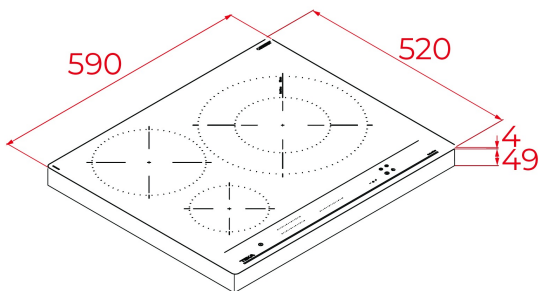

**TEKA****IBC 63015 MSM BK**

Placa de inducción con control táctil multislíder, 15 niveles de potencia y 3 zonas de cocción

Seguridad por Termopar integrada

Easy installation

Función Power

Función Power Plus

Slider

**REFERENCIA**

REF: 112520065

EAN: 8434778039702

**CARACTERÍSTICAS**

Placa de inducción

Función de mantenimiento del calor

Función de limpieza

Control táctil frontal multislíder, 15 niveles

3 zonas de cocción

1 zona de Ø 280/210 mm

1 zona de Ø 210 mm

1 zona de Ø 150 mm

Cristal Quartzium redondeado

Desconexión de seguridad con bloqueo automático

Temporizador de cocción

Power Plus (10 min)

Bloqueo para niños

Stop &amp; Go

Alarma acústica

Indicador de calor residual

Regulador de potencia

Potencia nominal máxima: 7400 W

**DIMENSIONES****Altura del producto (mm):** 53**Anchura del producto (mm):** 590**Profundidad del producto (mm):** 520**Longitud del producto (mm):****Peso neto (kg):** 11.5**ESPECIFICACIONES TÉCNICAS**