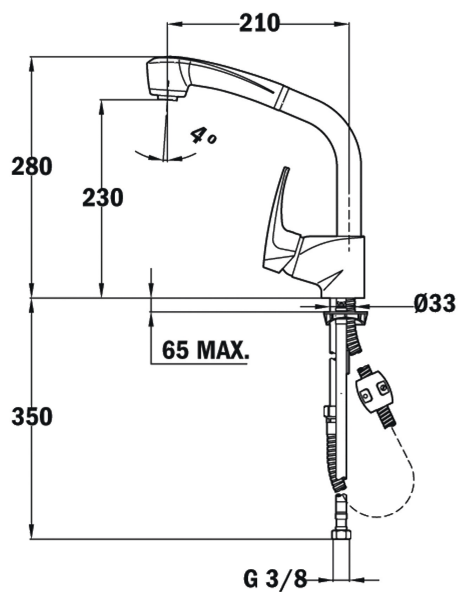

REFERENCIA

REF: 4093802 EAN: 8421152035542

CARACTERÍSTICAS

Caño giratorio
 Maneral extraíble 2 funciones: normal & ducha
 Cartucho de discos cerámicos de alta resistencia
 Preciso control de la temperatura
 Mayor suavidad en el manejo
 Aireador anticalcáreo
 Latiguillos flexibles de 3/8" de alta resistencia

DIMENSIONES

Altura del producto (mm): 280

Anchura del producto (mm):

Profundidad del producto (mm):

Longitud del producto (mm):

Peso neto (kg): 2,4

Anti-Scale
Aerator

Pull Out
Shower

Resistance

Swivel
Spout

COLORES

4093802 Cromo