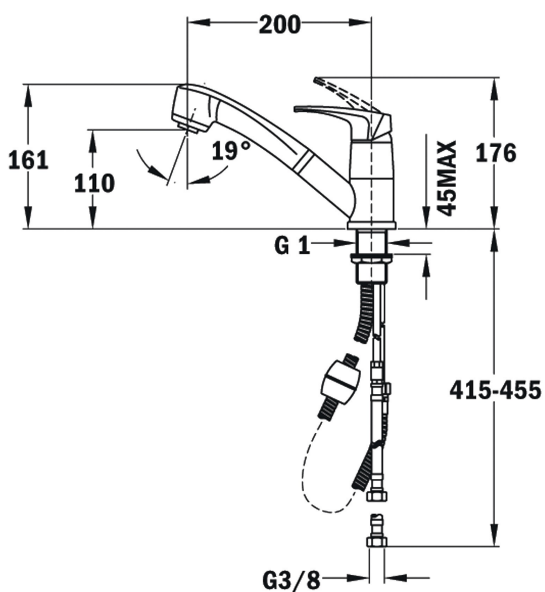

Grifo de cocina monomando con caño giratorio y maneral extraíble de 2 funciones

Anti-Scale
Aerator

Swivel
Spout

REFERENCIA

REF: 4097802 EAN: 8421152744338

CARACTERÍSTICAS

Caño fundido giratorio
Maneral extraíble 2 funciones: normal & ducha
Aireador anticalcáreo

DIMENSIONES

Altura del producto (mm):
Anchura del producto (mm):
Profundidad del producto (mm):
Longitud del producto (mm):
Peso neto (kg): 2,32

COLORES

4097802 Cromo