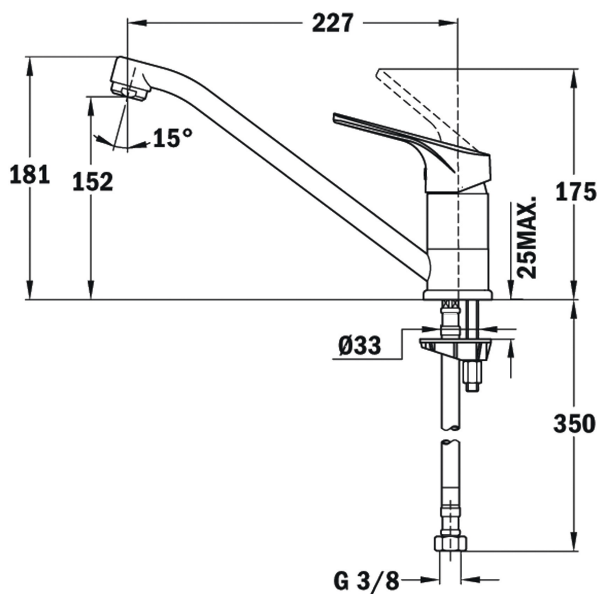

Anti-Scale
AeratorSwivel
Spout

REFERENCIA

REF: 469130200

EAN: 8421152084724

CARACTERÍSTICAS

Caño giratorio
 Cartucho de discos cerámicos de alta resistencia
 Preciso control de la temperatura
 Mayor suavidad en el manejo
 Aireador anti-calcáreo
 Latiguillos flexibles de 3/8"

DIMENSIONES

Altura del producto (mm): 181

Anchura del producto (mm):

Profundidad del producto (mm):

Longitud del producto (mm):

Peso neto (kg): 1,1

COLORES

469130200