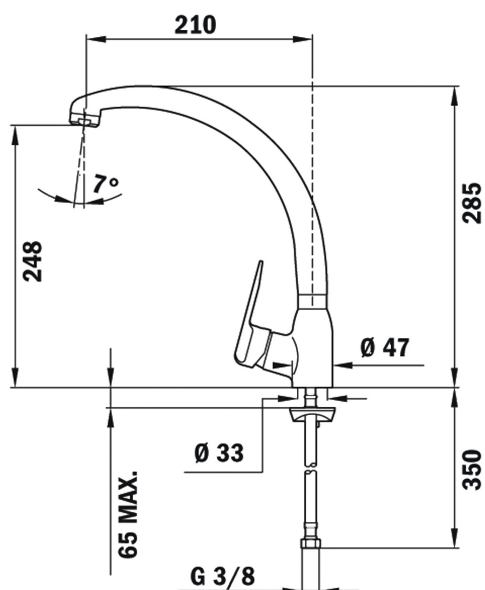

Anti-Scale  
AeratorSwivel  
Spout

## CARACTERÍSTICAS

Caño giratorio de fundición  
 Cartucho de discos cerámicos de alta resistencia  
 Preciso control de la temperatura  
 Mayor suavidad en el manejo  
 Aireador anticalcáreo  
 Latiguillos flexibles de alimentación de 3/8"

## DIMENSIONES

**Altura del producto (mm):** 285  
**Anchura del producto (mm):**  
**Profundidad del producto (mm):**  
**Longitud del producto (mm):**  
**Peso neto (kg):** 1,52