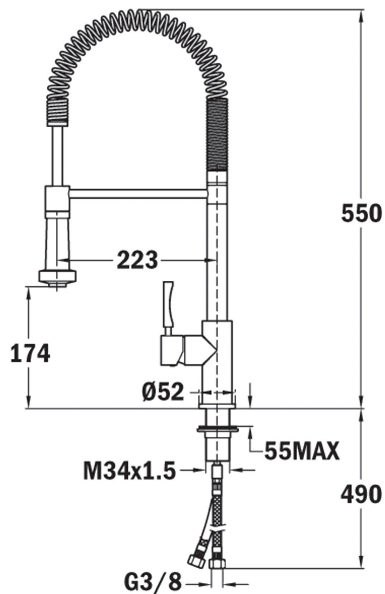

Grifo de cocina monomando profesional de acero inoxidable con caño giratorio

AISI 304

Anti-Scale  
Aerator

High  
Resistance

Pull Down  
Shower

Acero  
inoxidable

Swivel  
Spout

## CARACTERÍSTICAS

Fabricado en acero inoxidable de alta calidad AISI 304

Caño giratorio y flexible

Muelle flexible de alta resistencia

Flexible de acero inoxidable

Maneral extraíble con 1 función: chorro aireado

## DIMENSIONES

**Altura del producto (mm):** 550

**Anchura del producto (mm):**

**Profundidad del producto (mm):**

**Longitud del producto (mm):**

**Peso neto (kg):** 3,4