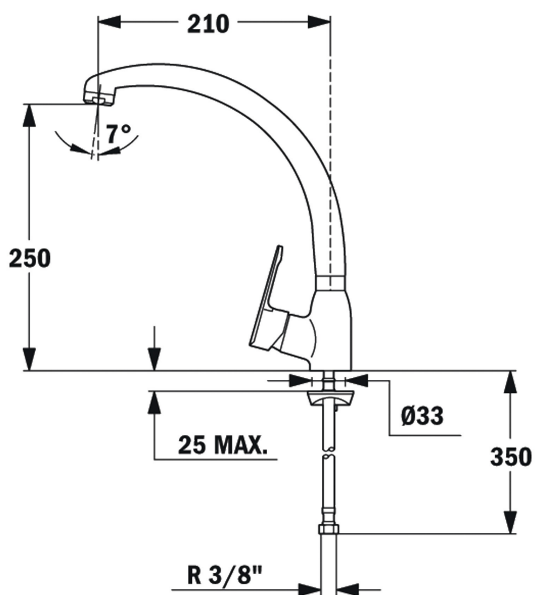

Anti-Scale
AeratorSwivel
Spout

REFERENCIA

REF: 8191462 EAN: 8421152749197

CARACTERÍSTICAS

Caño giratorio
Cartucho de discos cerámicos de alta resistencia
Preciso control de la temperatura
Mayor suavidad en el manejo
Aireador anticalcáreo
Latiguillos flexibles de alimentación de 3/8"

DIMENSIONES

Altura del producto (mm):
Anchura del producto (mm):
Profundidad del producto (mm):
Longitud del producto (mm):
Peso neto (kg): 1,52

COLORES

8191462 Cromo