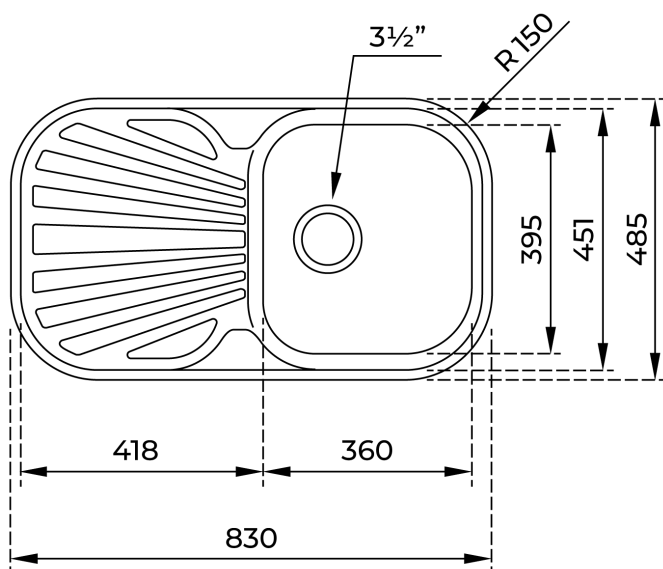

TEKA

Stylo 1C 1E

Fregadero encastrado y reversible con cubeta de 36 cm y escurridor

REFERENCIA

REF: 10107017 EAN: 8421152028179

CARACTERÍSTICAS

Fregadero de cubeta y escurridor
Acero inoxidable 18/10
Válvula canasta 3 ½"
Profundidad de la cubeta 170 mm
Mueble de 45 cm

DIMENSIONES

Altura del producto (mm):
Anchura del producto (mm): 485
Profundidad del producto (mm): 170
Longitud del producto (mm): 830
Peso neto (kg): 3

Antiséptico

Garantía
de por
vida

COLORES

10107017 Acero inoxidable