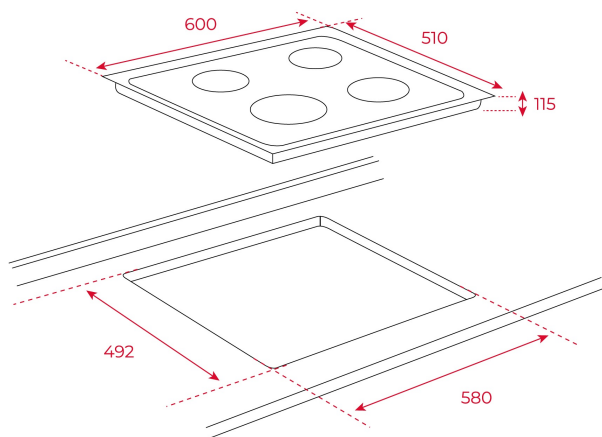

TEKA**EASY VTC B**

Vitrocerámica Polivalente de 60 cm con 4 zonas de cocción

Easy
installation

REFERENCIA

REF: 10204072 EAN: 8421152027912

CARACTERÍSTICAS

Gestión a través de los mandos instalados en los paneles de control o en los hornos serie ME

Potencia nominal máxima 6.300 W

4 zonas (\varnothing 145 mm + \varnothing 145 mm + \varnothing 180 mm + \varnothing 210 mm)

DIMENSIONES

Altura del producto (mm): 115**Anchura del producto (mm):** 600**Profundidad del producto (mm):** 510**Longitud del producto (mm):****Peso neto (kg):** 7,68

ESPECIFICACIONES TÉCNICAS

Tasa de potencia (V): 220-240

Frecuencia (Hz): 50/60

Potencia nominal máxima (W): -

COLORES

10204072

Cristal negro