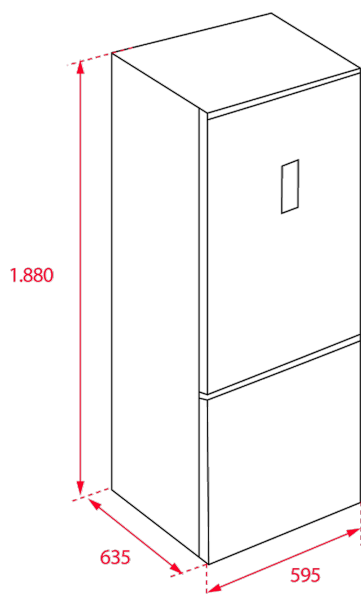

TEKA**NFL 345 C WHITE EU**

Frigorífico combi No Frost Total de 188x60 cm y pantalla exterior

Fresh Box

Full No Frost

LED

**REFERENCIA**

REF: 40672050

EAN: 8421152160299

DIMENSIONES**Altura del producto (mm):** 1880**Anchura del producto (mm):** 595**Profundidad del producto (mm):** 635**Longitud del producto (mm):****Peso neto (kg):** 68**ESPECIFICACIONES TÉCNICAS**

Clase de eficiencia energética (UE 2019/2016): A++