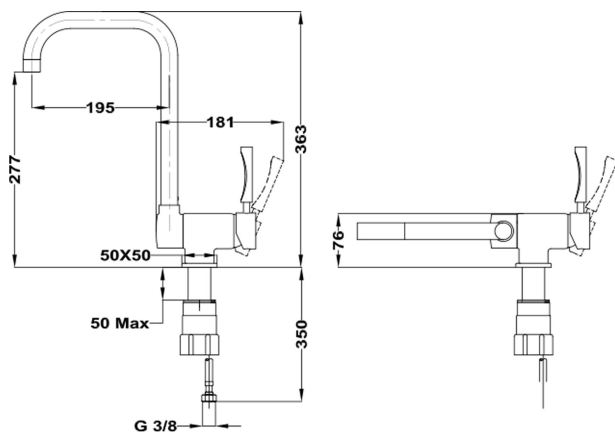

Anti-Scale
Aerator

Easy_Quick

Swivel
Spout

REFERENCIA

REF: 116030000

EAN: 8434778000627

CARACTERÍSTICAS

Caño alto giratorio abatible para facilitar la apertura de ventanas

Rango de alturas:

Max: 363mm

Min.: 76mm

Cartucho C3 de arranque en frío

Preciso control de la temperatura

Mayor suavidad en el manejo

Maneta abatible en horizontal 90º

Aireador anticalcáreo

Cartucho de 40 mm

Sistema de fijación rápida Easy-Quick

Latiguillos certificados AENOR de 3/8"

DIMENSIONES

Altura del producto (mm): 363

Anchura del producto (mm):

Profundidad del producto (mm):

Longitud del producto (mm):

Peso neto (kg): 2

COLORES

116030000

Cromo