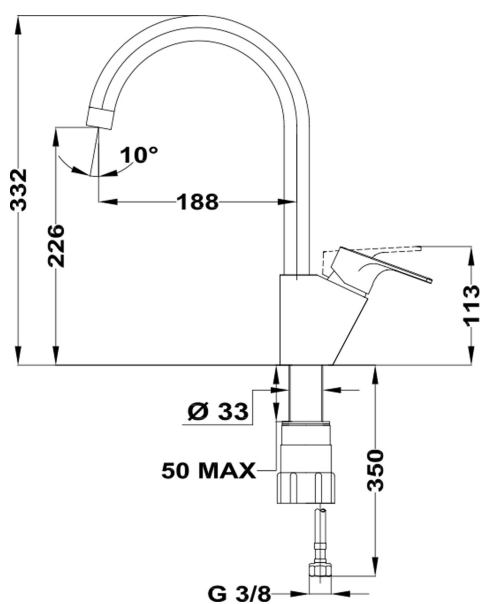

REFERENCIA

REF: 116030001

EAN: 8434778000641

CARACTERÍSTICAS

Caño alto giratorio
Aireador anticalcáreo
Cartucho de 35 mm de discos cerámicos de alta resistencia
Preciso control de la temperatura
Mayor suavidad en el manejo
Sistema de fijación rápida Easy-Quick
Latiguillos certificados AENOR de 3/8"

DIMENSIONES

Altura del producto (mm): 332

Anchura del producto (mm):

Profundidad del producto (mm):

Longitud del producto (mm):

Peso neto (kg): 2

COLORES

116030001

Cromo